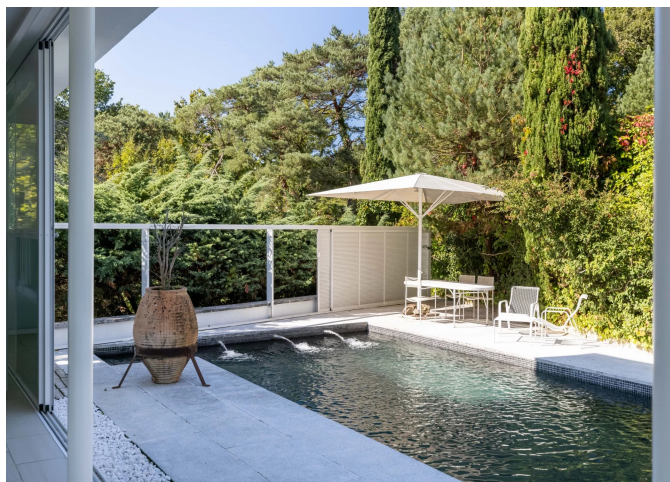

BARNES

INTERNATIONAL REALTY | CÔTE BASQUE

2, place Bellevue
64200 Biarritz

TELÉFONO : +33559510008
saintjeandeluz@barnes-international.com

23, Boulevard Victor Hugo
64500 Saint-Jean-de-Luz

278, Avenue du Touring Club
40150 Hossegor

Camino Kalea, 1
20004 San Sebastián